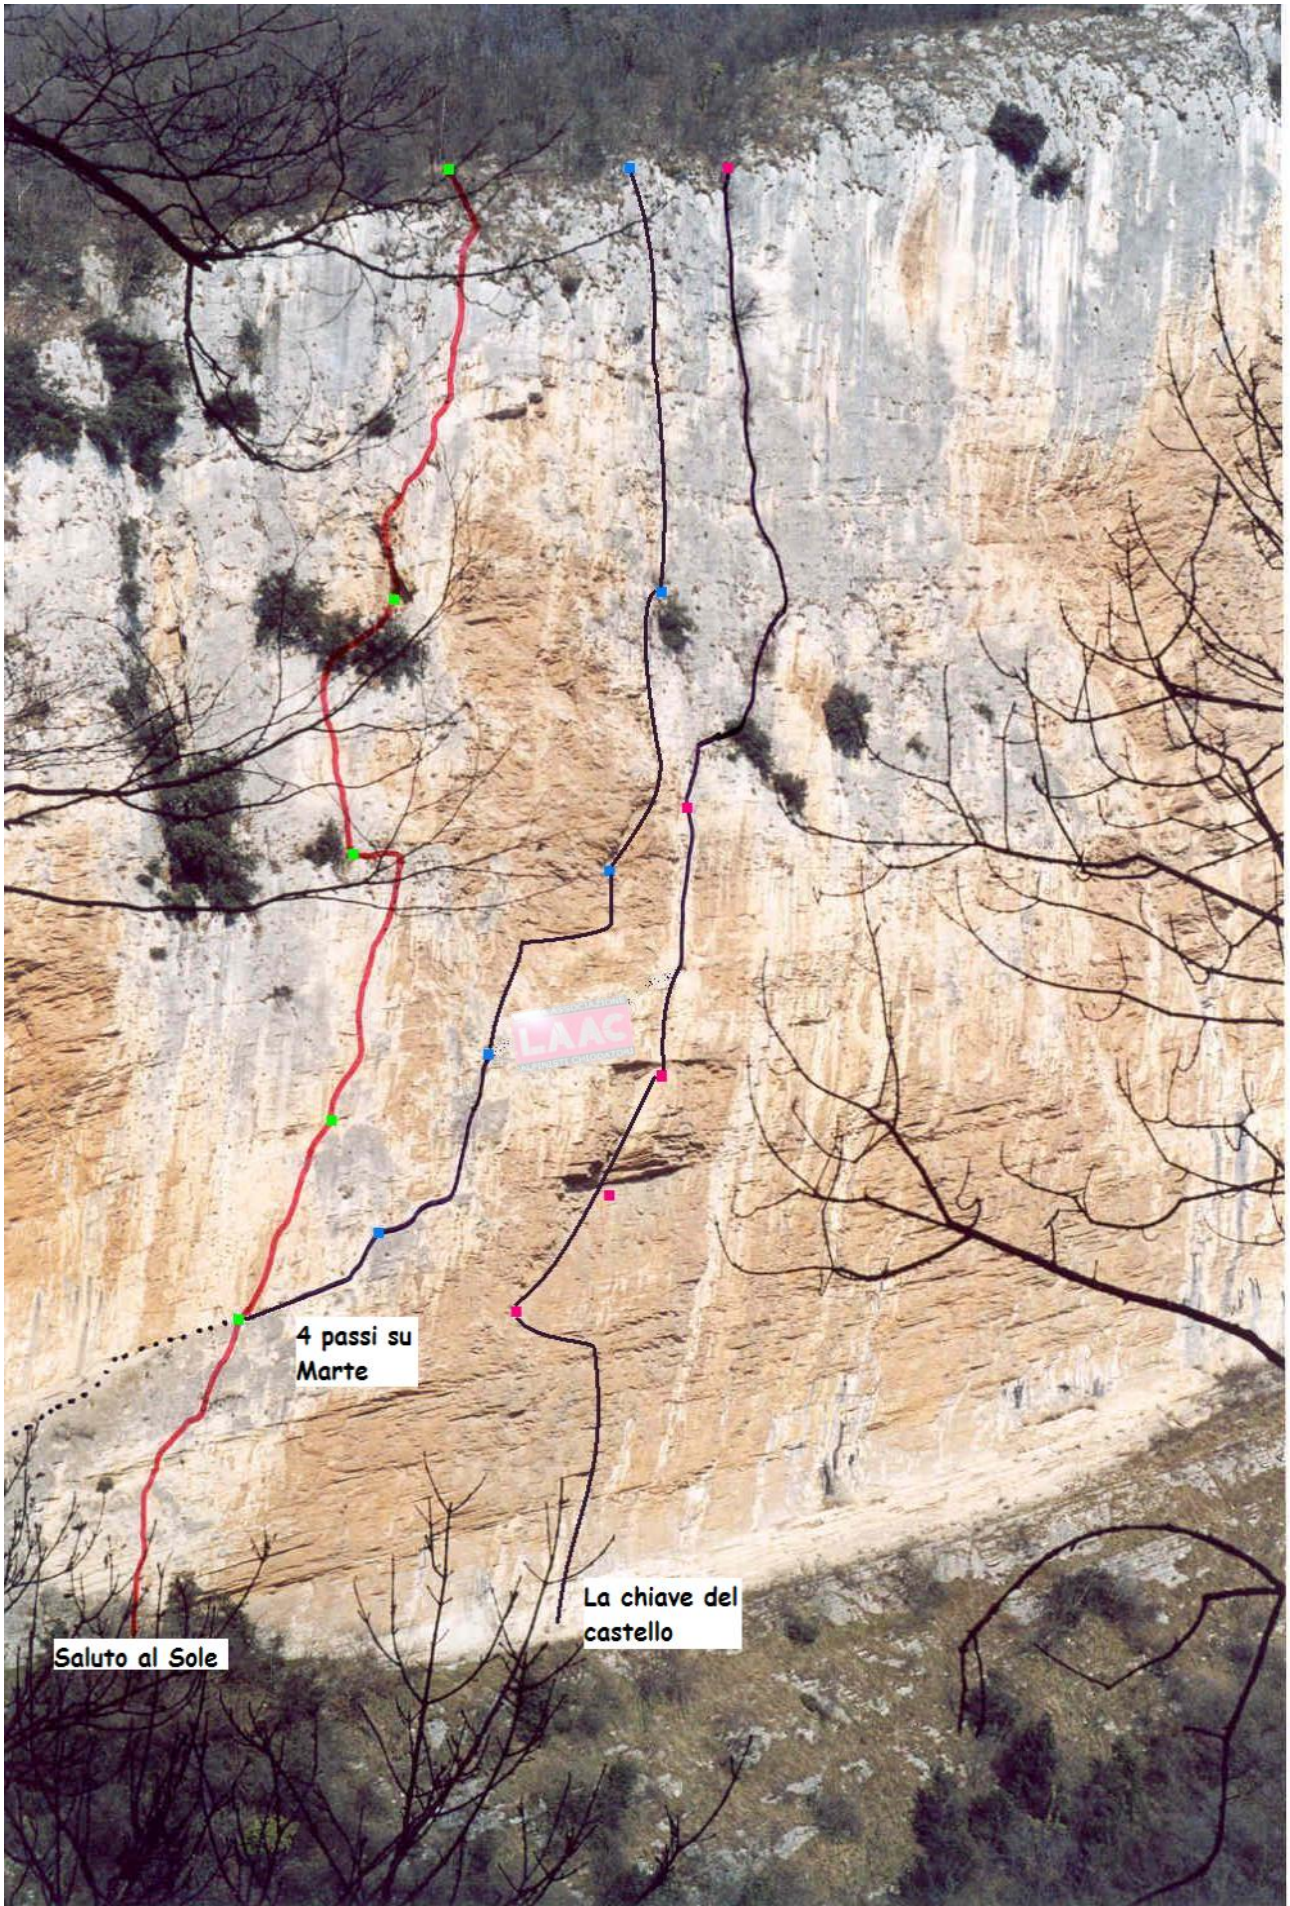

# La chiave del castello

Gaspari Lodovico  
Vidali Beppe

aperta dal basso  
comando alternato

11/03/2006

Saluto al Sole

4 passi su Marte

La chiave del castello

LAAG