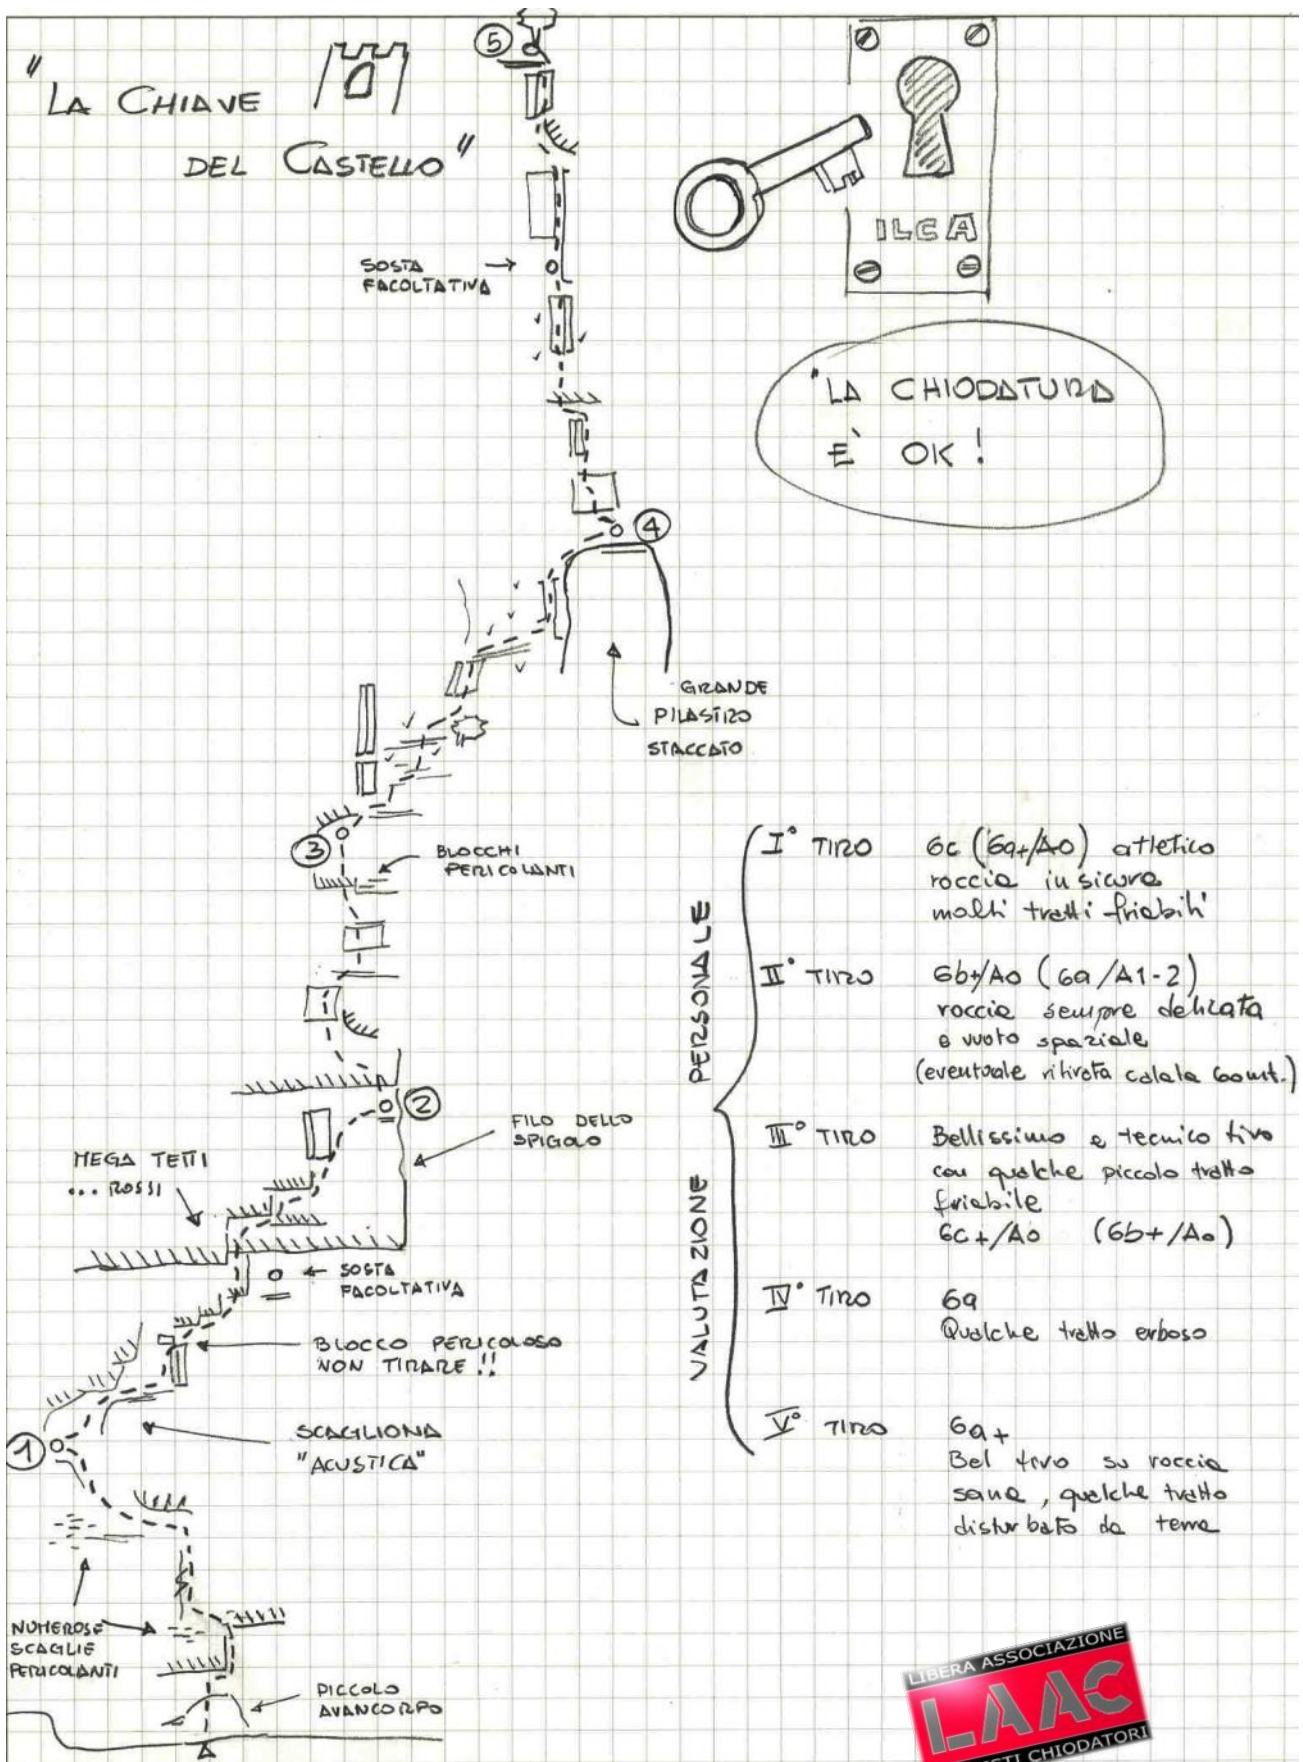

# La chiave del castello

Gaspari Lodovico  
Vidali Beppe

aperta dal basso  
comando alternato

11/03/2006

Saluto al Sole

4 passi su Marte

La chiave del castello

LAAG